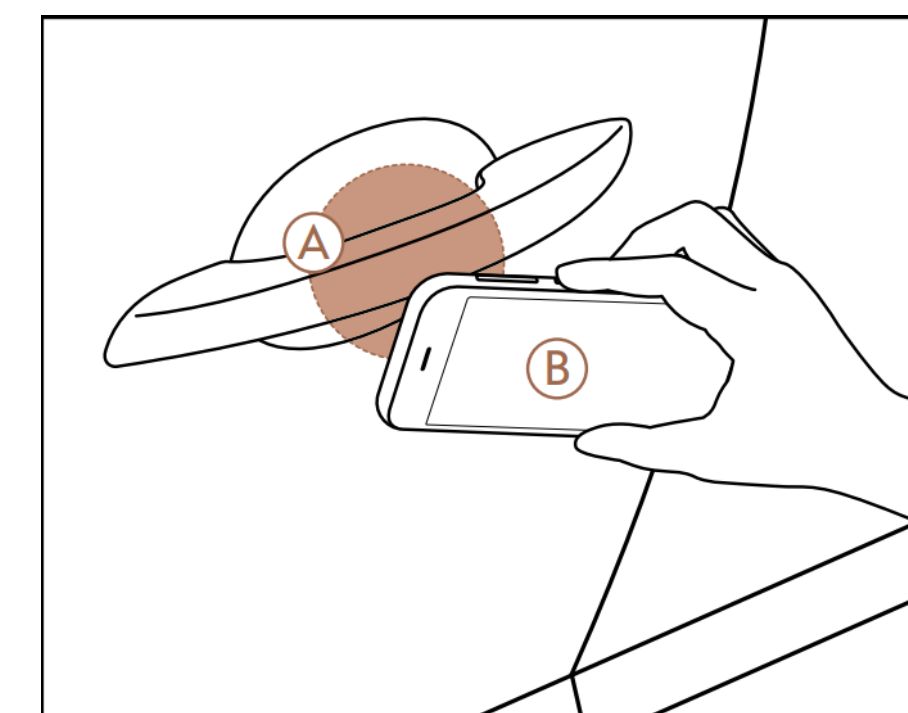

# NFC 功能使用说明

**NFC接触控制功能使用说明:**  
 在您的爱车外使用NFC接触控制时，查询您的智能手机NFC模块位置后，智能NFC模块对应位置接触车门把手NFC感应位置使用；  
 在您的爱车内使用NFC接触控制时，需要将您的智能手机放到无线充电板上使用。

序号	手机品牌	型号
37	OPPO	Reno2
38	OPPO	Reno 10倍变焦版
39	OPPO	Reno
40	OPPO	Reno Ace
41	OPPO	Reno2 Z
42	vivo	X50
43	vivo	X30 Pro 5G版
44	vivo	QOO Neo3
45	vivo	iQOO
46	vivo	X60 Pro
47	vivo	X50 Pro
48	vivo	X50 Pro+
49	vivo	X60
50	三星	A90 5G版
51	三星	C5
52	三星	C9 Pro
53	三星	Note 20
54	三星	Note 20 Ultra 5G
55	三星	Note 10 ( 4G )
56	三星	S8+
57	三星	Note 9
58	三星	S20+
59	三星	S21
60	三星	Note10 5G(猎户座版)
61	三星	Note10+ ( 5G版)
62	三星	S20
63	三星	S20 Ultra 5G
64	一加	3T
65	一加	6
66	一加	6T
67	一加	8T (5G)
68	一加	7
69	一加	8 Pro
70	一加	9 Pro (5G)
71	LG	LG V50 ThinQ (5G)