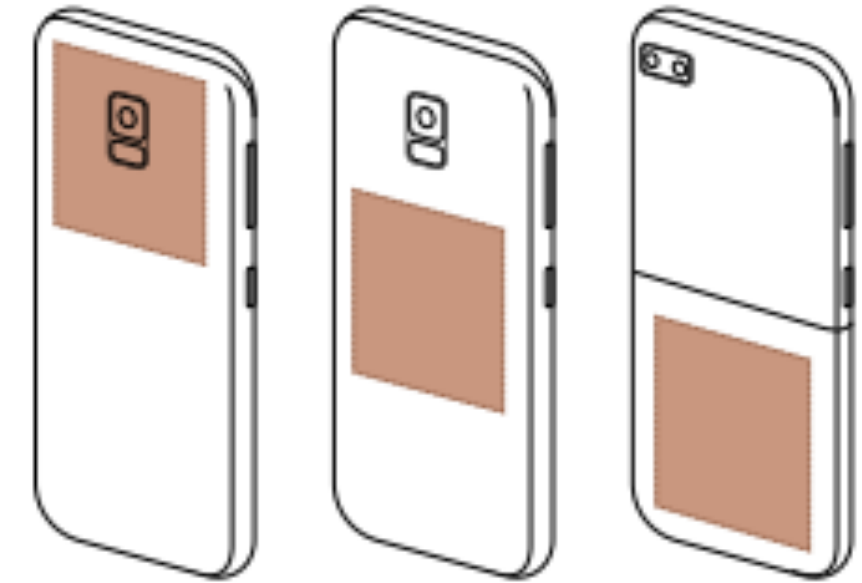

兼容手机清单

序号	手机品牌	型号
1	华为	Mate 20
2	华为	Mate 20 Pro
3	华为	Mate 20 Pro (UD)
4	华为	Mate 20X
5	华为	Mate Xs
6	华为	Mate X
7	华为	Mate10
8	华为	Mate 10 Pro
9	华为	Mate 30
10	华为	Mate30 5G版
11	华为	Mate 9
12	华为	Mate 8
13	荣耀	10
14	荣耀	20
15	荣耀	8
16	荣耀	9
17	荣耀	Note10
18	荣耀	V10
19	荣耀	V8
20	荣耀	Magic 2
21	荣耀	nova 5 Pro
22	荣耀	X10 max
23	小米	小米 5s Plus
24	小米	10S
25	小米	6
26	小米	11 Pro
27	小米	11 Ultra
28	小米	5
29	小米	5s
30	小米	8
31	小米	8 屏幕指纹版
32	红米	K30 Pro
33	红米	K20 Pro
34	红米	K30
35	红米	K30 Pro 变焦版
36	OPPO	Reno Z

序号	手机品牌	型号
37	OPPO	Reno2
38	OPPO	Reno 10倍变焦版
39	OPPO	Reno
40	OPPO	Reno Ace
41	OPPO	Reno2 Z
42	vivo	X50
43	vivo	X30 Pro 5G版
44	vivo	QOO Neo3
45	vivo	iQOO
46	vivo	X60 Pro
47	vivo	X50 Pro
48	vivo	X50 Pro+
49	vivo	X60
50	三星	A90 5G版
51	三星	C5
52	三星	C9 Pro
53	三星	Note 20
54	三星	Note 20 Ultra 5G
55	三星	Note 10 (4G)
56	三星	S8+
57	三星	Note 9
58	三星	S20+
59	三星	S21
60	三星	Note10 5G(猎户座版)
61	三星	Note10+ (5G版)
62	三星	S20
63	三星	S20 Ultra 5G
64	一加	3T
65	一加	6
66	一加	6T
67	一加	8T (5G)
68	一加	7
69	一加	8 Pro
70	一加	9 Pro (5G)
71	LG	LG V50 ThinQ (5G)

NFC 功能使用说明

NFC接触控制功能使用说明:
在您的爱车外使用NFC接触控制时，查询您的智能手机NFC模块位置后，智能NFC模块对应位置接触车门把手NFC感应位置使用；
在您的爱车内使用NFC接触控制时，需要将您的智能手机放到无线充电板上使用。

•本捷尼赛思数字钥匙应用兼容手机清单于2021年10月更新，为了保证您有更好的使用体验，我们会不断丰富测试范围并更新清单，因此本清单内容仅供参考使用
•详情请致电捷尼赛思客户互动中心热线400-7080-900咨询 | 或登录捷尼赛思官网 www.genesis.com.cn