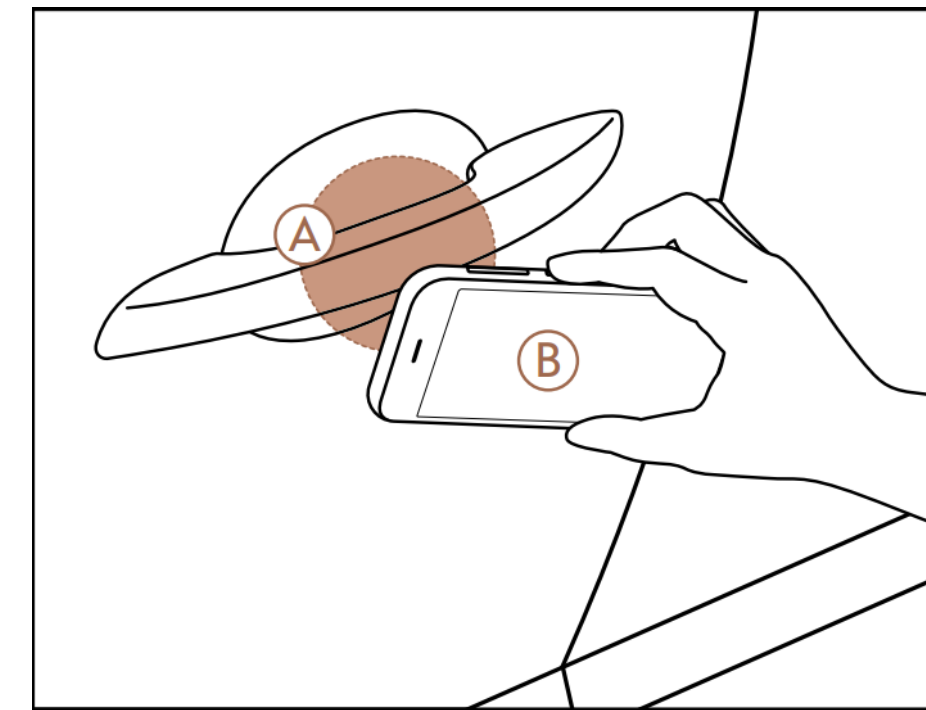

# NFC 功能使用说明

**NFC接触控制功能使用说明:**  
 在您的爱车外使用NFC接触控制时，查询您的智能手机NFC模块位置后，智能NFC模块对应位置接触车门把手NFC感应位置使用；  
 在您的爱车内使用NFC接触控制时，需要将您的智能手机放到无线充电板上使用。

•本捷尼赛思数字钥匙应用兼容手机清单于2021年10月更新，为了保证您有更好的使用体验，我们会不断丰富测试范围并更新清单，因此本清单内容仅供参考使用  
 •详情请致电捷尼赛思客户互动中心热线400-7080-900咨询 | 或登录捷尼赛思官网 [www.genesis.com.cn](http://www.genesis.com.cn)